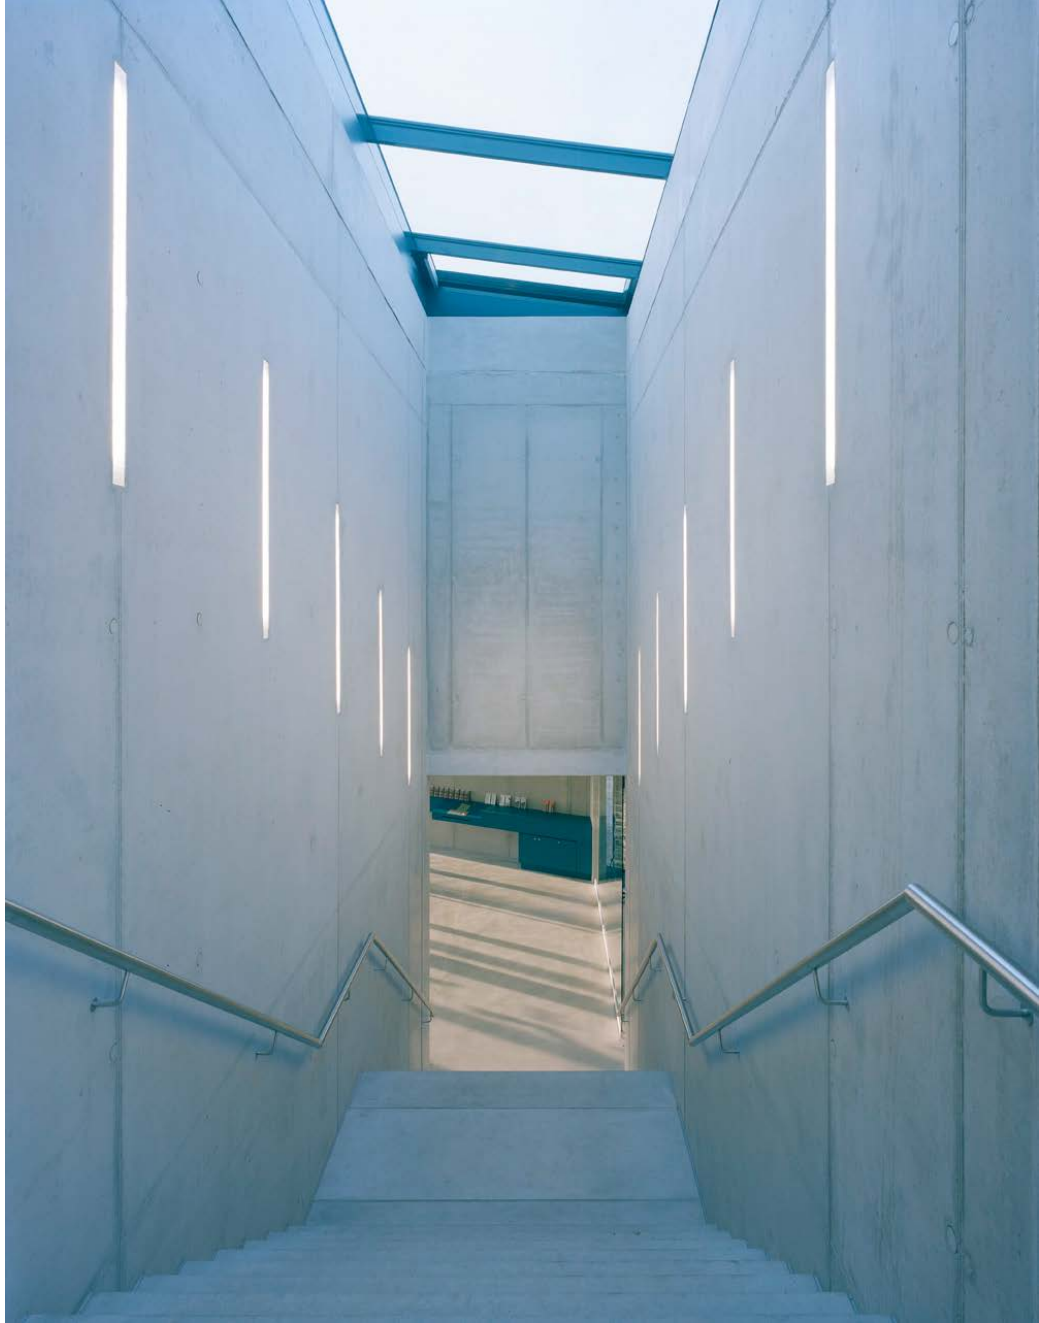

↗
Semina
Film
Semina
Film

Garderobe
Lockers

→
Toiletten
Toilets

Besucherzentrum Gedenkstätte Berliner Mauer
Mola + Winkelmüller Architekten BDA Berlin
2010

Klemens Ortmeier
Photography

Kreipeweg 20
30459 Hannover
Germany