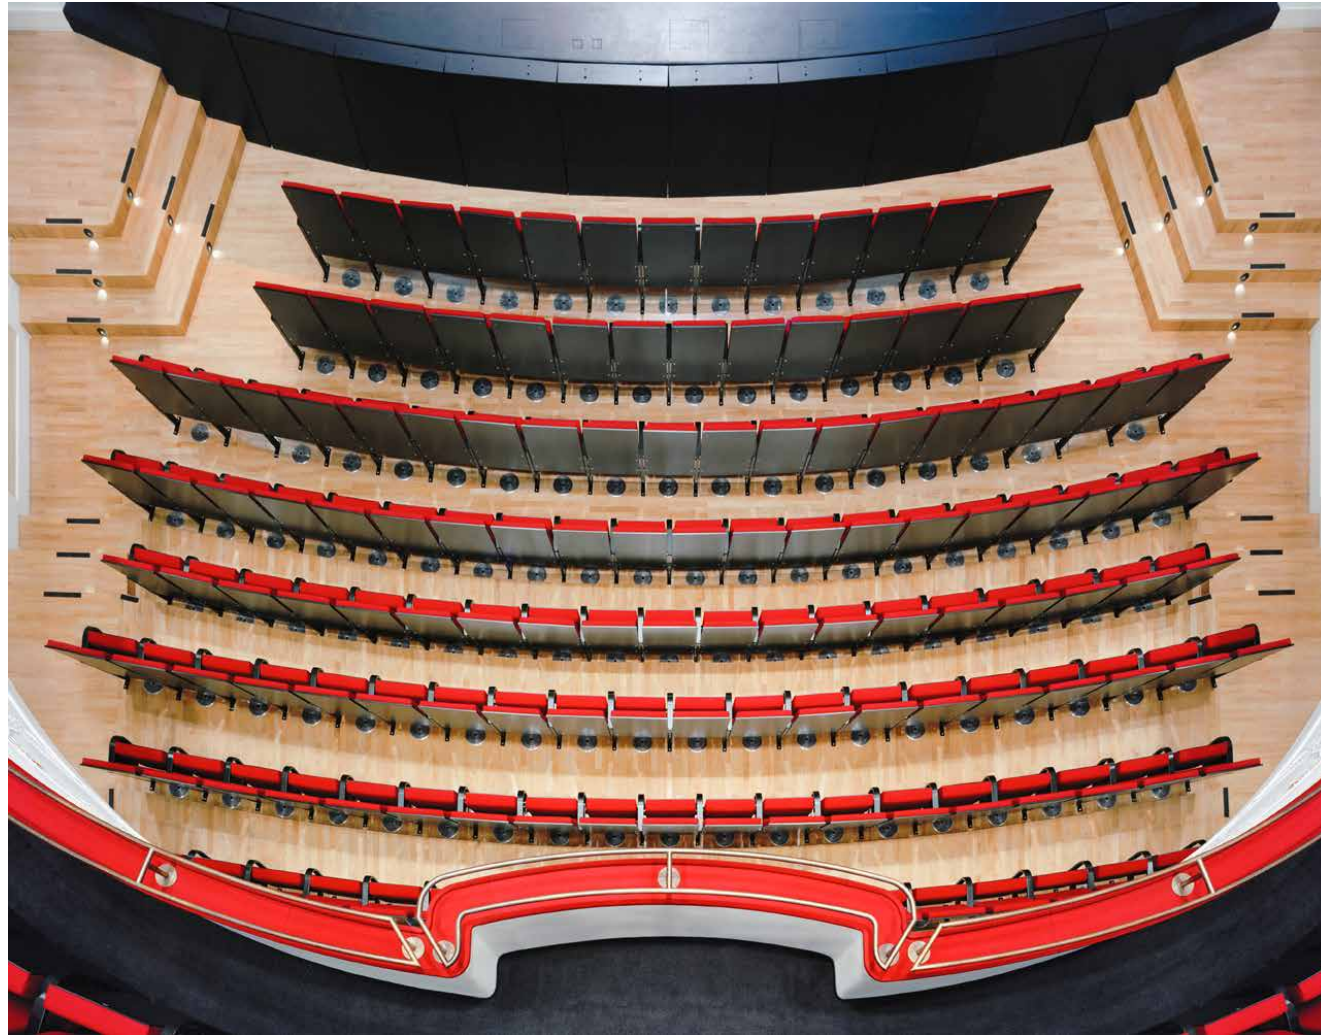

ANNEMARIE FINDEL-MAST FOYER

ANNEMARIE FINDEL-1

Sanierung Lessingtheater Wolfenbüttel
2013

Architekt
struhk architekten Planungsgesellschaft mbH
Braunschweig

Lichtplanung
Peter Andres
Beratende Ingenieure für Lichtplanung
Hamburg