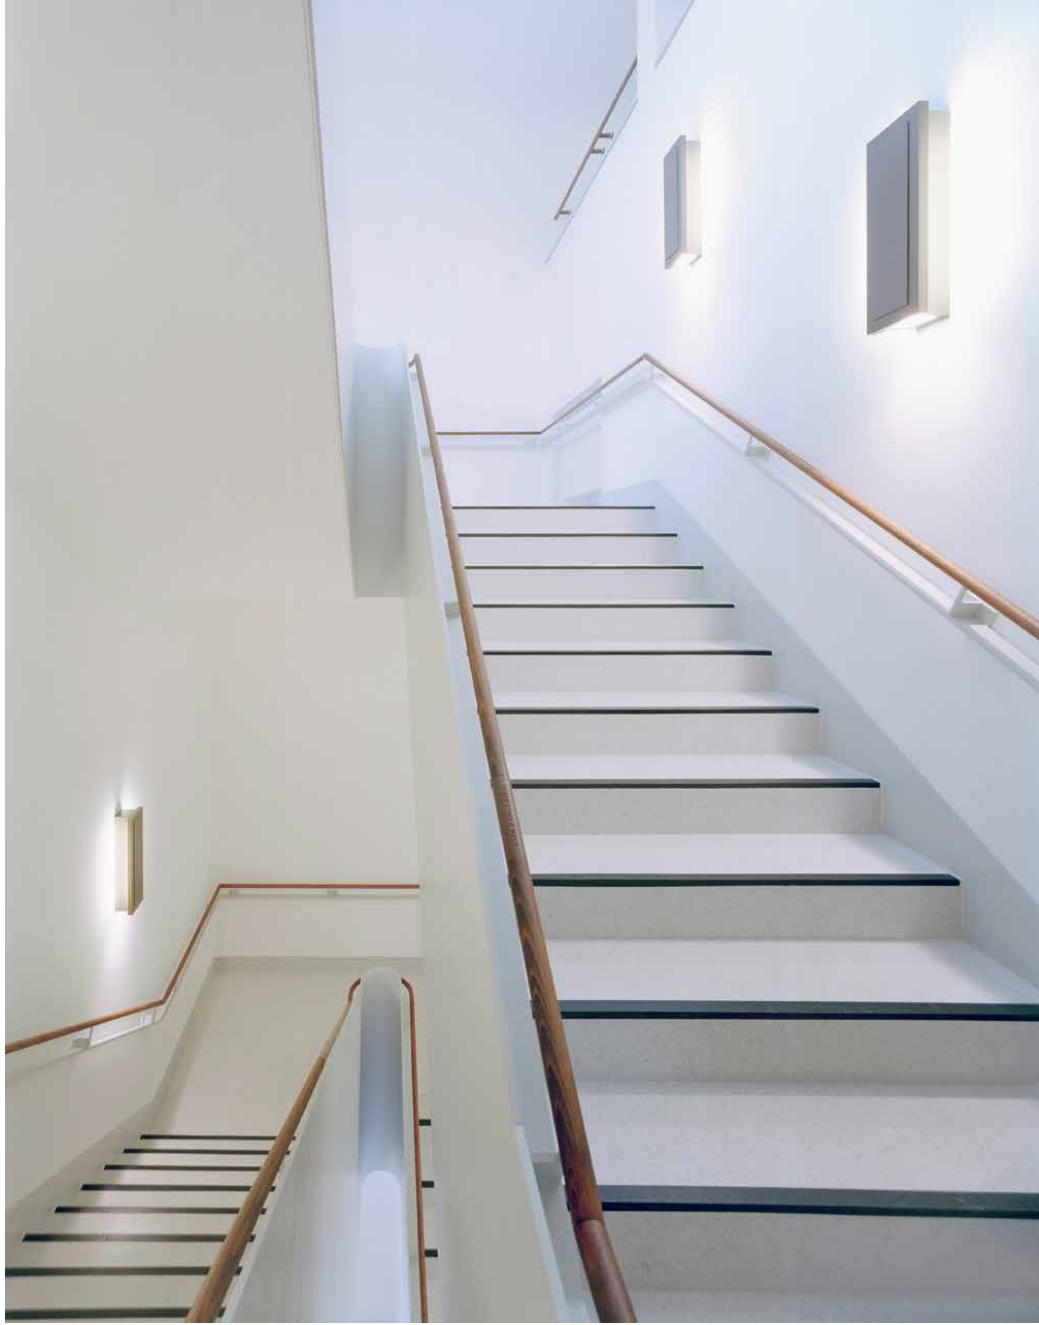

ANNEMARIE FINDEL-MAST FOYER

ANNEMARIE FINDEL-1

Sanierung Lessingtheater Wolfenbüttel
2013

Architekt
struhk architekten Planungsgesellschaft mbH
Braunschweig

Lichtplanung
Peter Andres
Beratende Ingenieure für Lichtplanung
Hamburg